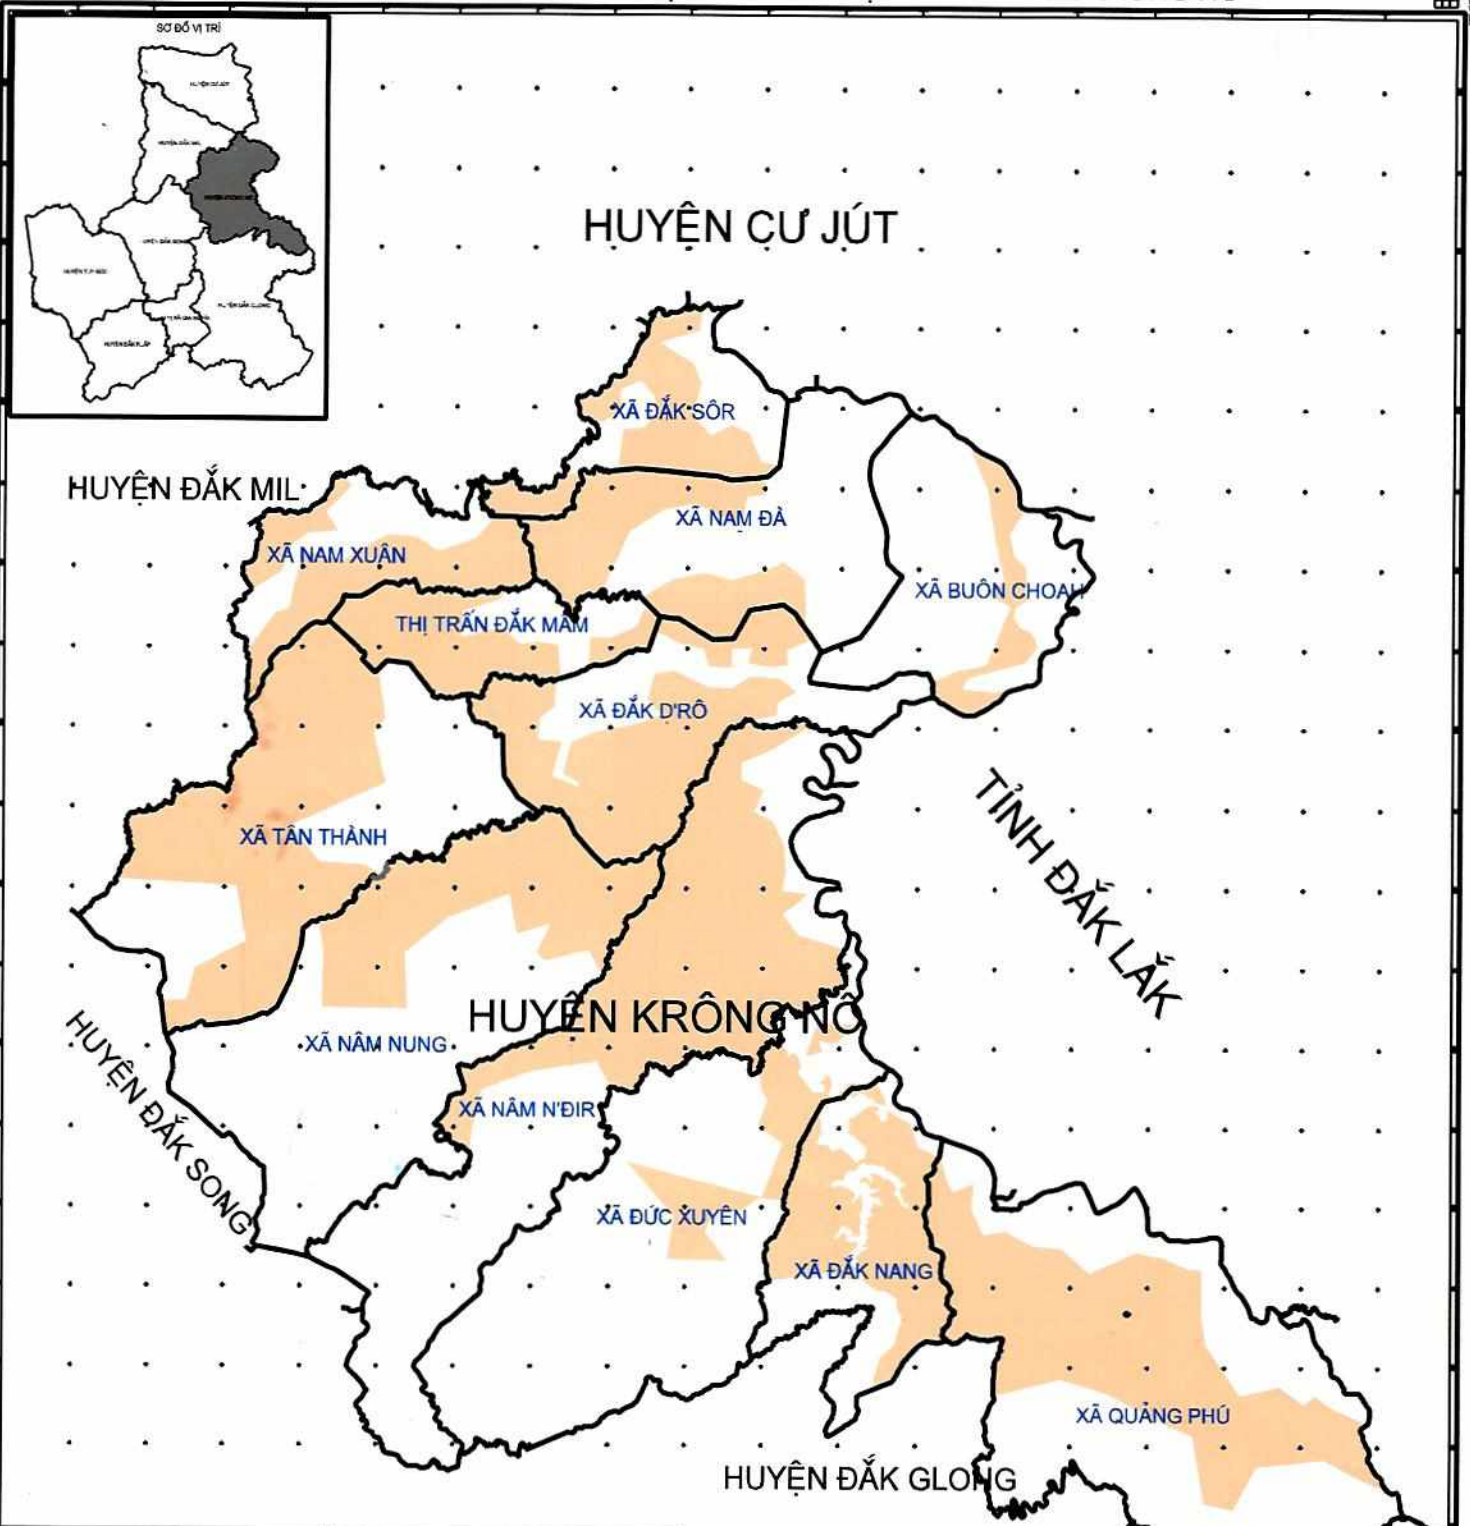

**BẢN ĐỒ KHOANH VÙNG ĐỊA GIỚI HUYỆN KRÔNG NÔ, TỈNH ĐẮK NÔNG
CÓ SẢN PHẨM BƠ MANG NHÃN HIỆU CHỨNG NHẬN "BƠ NÚI LỬA KRÔNG NÔ"**

UBND HUYỆN KRÔNG NÔ

PHÊ DUYỆT CỦA
UBND TỈNH ĐẮK NÔNG

GHI CHÚ:

DIỆN TÍCH CÓ SẢN PHẨM MANG NHÃN HIỆU " BƠ NÚI LỬA KRÔNG NÔ"

PHÓ CHỦ TỊCH
Tôn Đăng Anh

CHỦ TỊCH
Tôn Thị Ngọc Hạnh

ĐƠN VỊ HÀNH CHÍNH XÃ	DIỆN TÍCH	DÂN SỐ	TOA ĐỘ TRUNG TÂM (VN 2000)	
			X	Y
XÃ QUẢNG PHÚ	12.071,4	7.416	1360459	442337
XÃ ĐẮK NANG	4.123,3	4.613	1362870	439389
XÃ ĐỨC XUYÊN	10.164,3	4.520	1384365	437926
XÃ NAM N'ĐIR	11.483,5	8.706	1370441	432582
XÃ ĐẮK D' RÔ	5.354,1	9.067	1376751	430979
XÃ BUÔN CHƠAH	4.646	2.439	1379046	442337
XÃ NAM ĐÀ	5.771,8	12.475	1380219	431056
XÃ NAM XUÂN	3.054,3	7.381	1381319	424936
XÃ NAM NUNG	10.482,4	7.672	1371272	428942
XÃ TÂN THÀNH	8.806,6	3.976	1374877	425178
XÃ ĐẮK SỜ	2.850,5	4.865	1384138	430186
THỊ TRẤN ĐẮK MÂM	2.541	7.410	1377966	430451