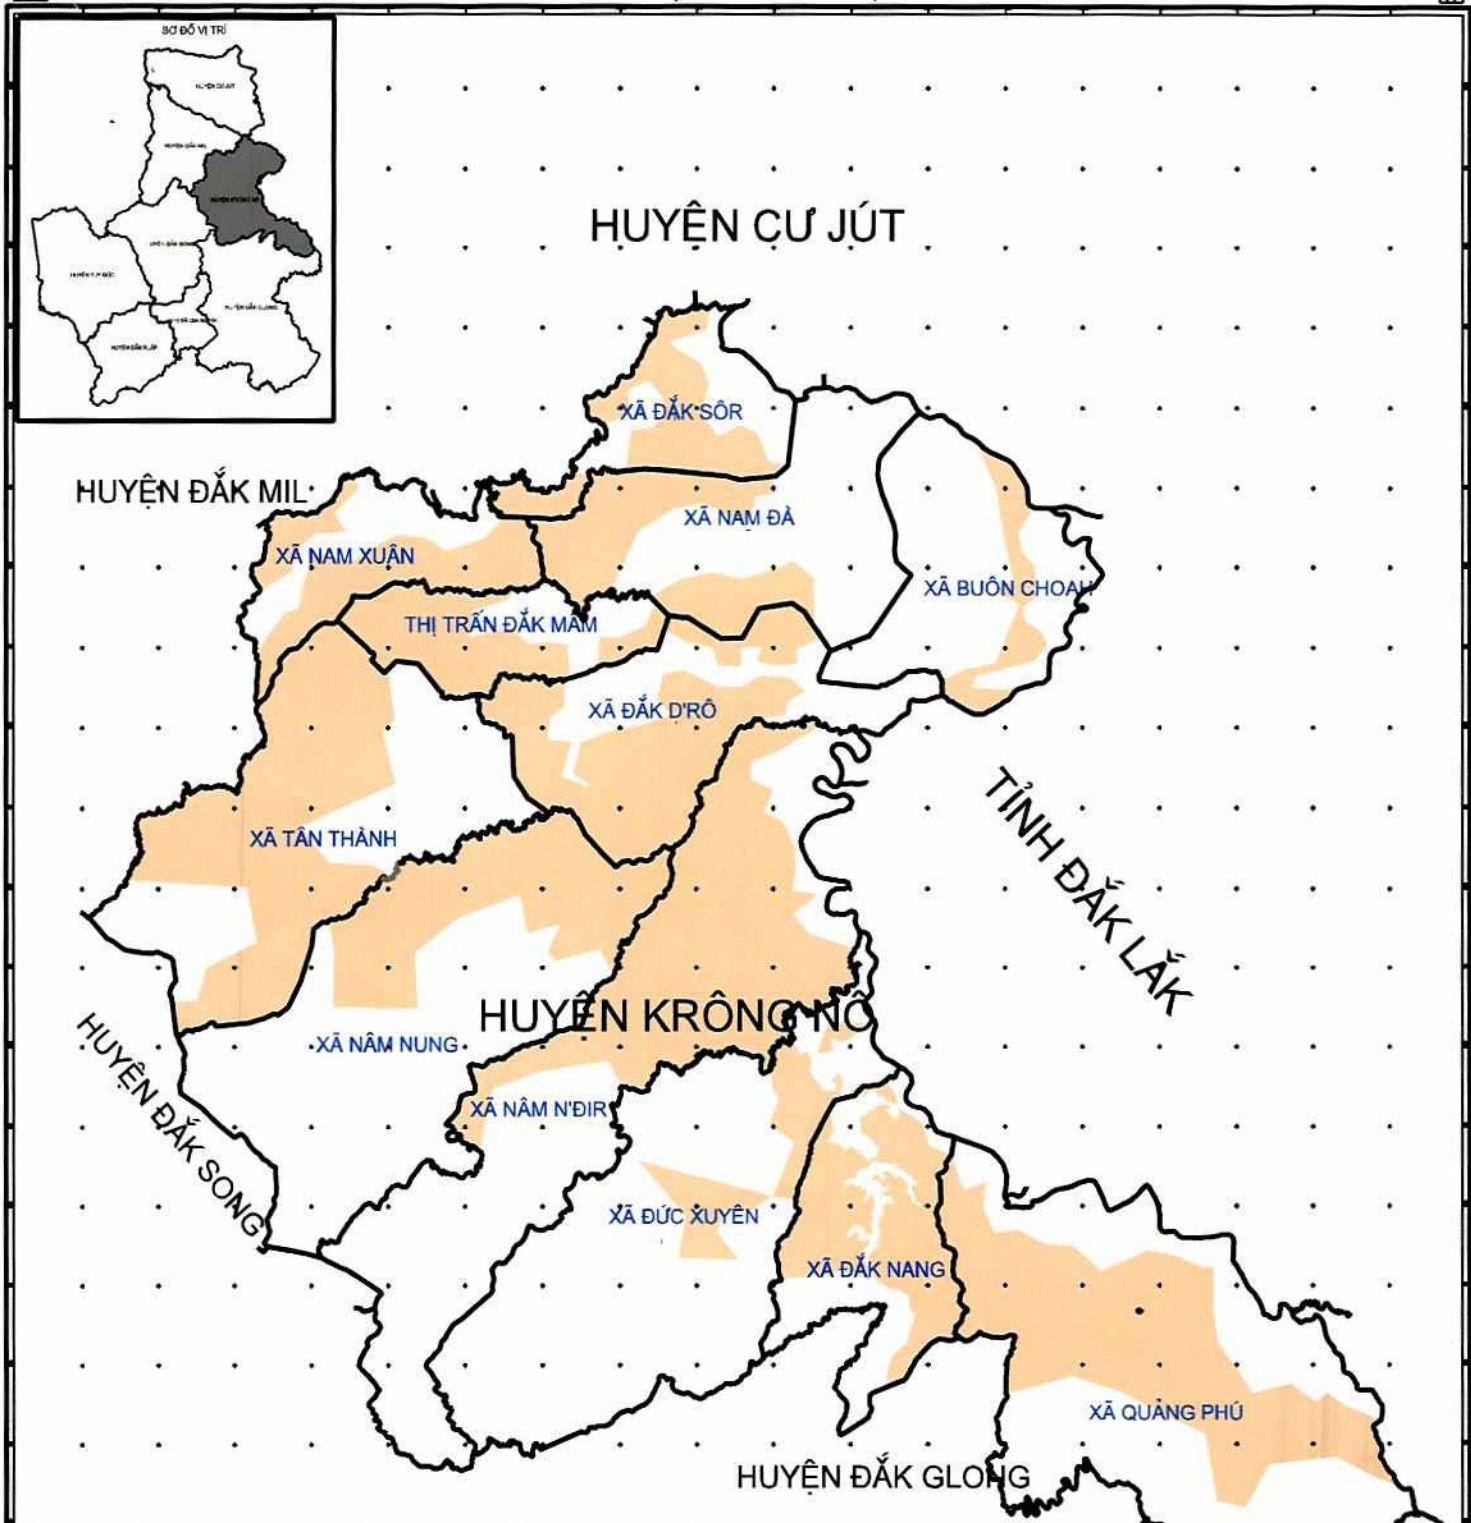

**BẢN ĐỒ KHOANH VÙNG ĐỊA GIỚI HUYỆN KRÔNG NÔ, TỈNH ĐẮK NÔNG
CÓ SẢN PHẨM BƠ MANG NHÃN HIỆU CHỨNG NHẬN "BƠ NÚI LỬA KRÔNG NÔ"**

UBND HUYỆN KRÔNG NÔ

PHÊ DUYỆT CỦA
UBND TỈNH ĐẮK NÔNG

KT CHỦ TỊCH
PHÓ CHỦ TỊCH

KT CHỦ TỊCH
PHÓ CHỦ TỊCH

Trần Văn Sinh

Trần Thị Ngọc Hạnh

GHI CHÚ:

DIỆN TÍCH CÓ SẢN PHẨM MANG NHÃN HIỆU "BƠ NÚI LỬA KRÔNG NÔ"

ĐƠN VỊ HÀNH CHÍNH XÃ	DIỆN TÍCH	DÂN SỐ	TỌA ĐỘ TRUNG TÂM (VN 2000)	
			X	Y
XÃ QUANG PHÚ	12.071,4	7.416	1360459	442337
XÃ ĐẮK NANG	4.123,3	4.613	1362870	439289
XÃ ĐỨC XUYẾN	10.164,3	4.520	1364365	437926
XÃ NĂM N'ĐIR	11.483,6	8.706	1370441	432592
XÃ ĐẮK D'RÔ	5.354,1	9.067	1376751	430979
XÃ BUỒN CHOAH	4.646	2.439	1379046	442337
XÃ NAM ĐÀ	5.771,8	12.475	1380219	431055
XÃ NAM XUẬN	3.054,3	7.381	1381319	424935
XÃ NĂM NUNG	10.482,4	7.672	1371272	429942
XÃ TÂN THÀNH	8.806,6	3.976	1374677	425178
XÃ ĐẮK SỜ	2.850,5	4.965	1384138	430188
THỊ TRẤN ĐẮK MĂM	2.541	7.410	1377956	430451