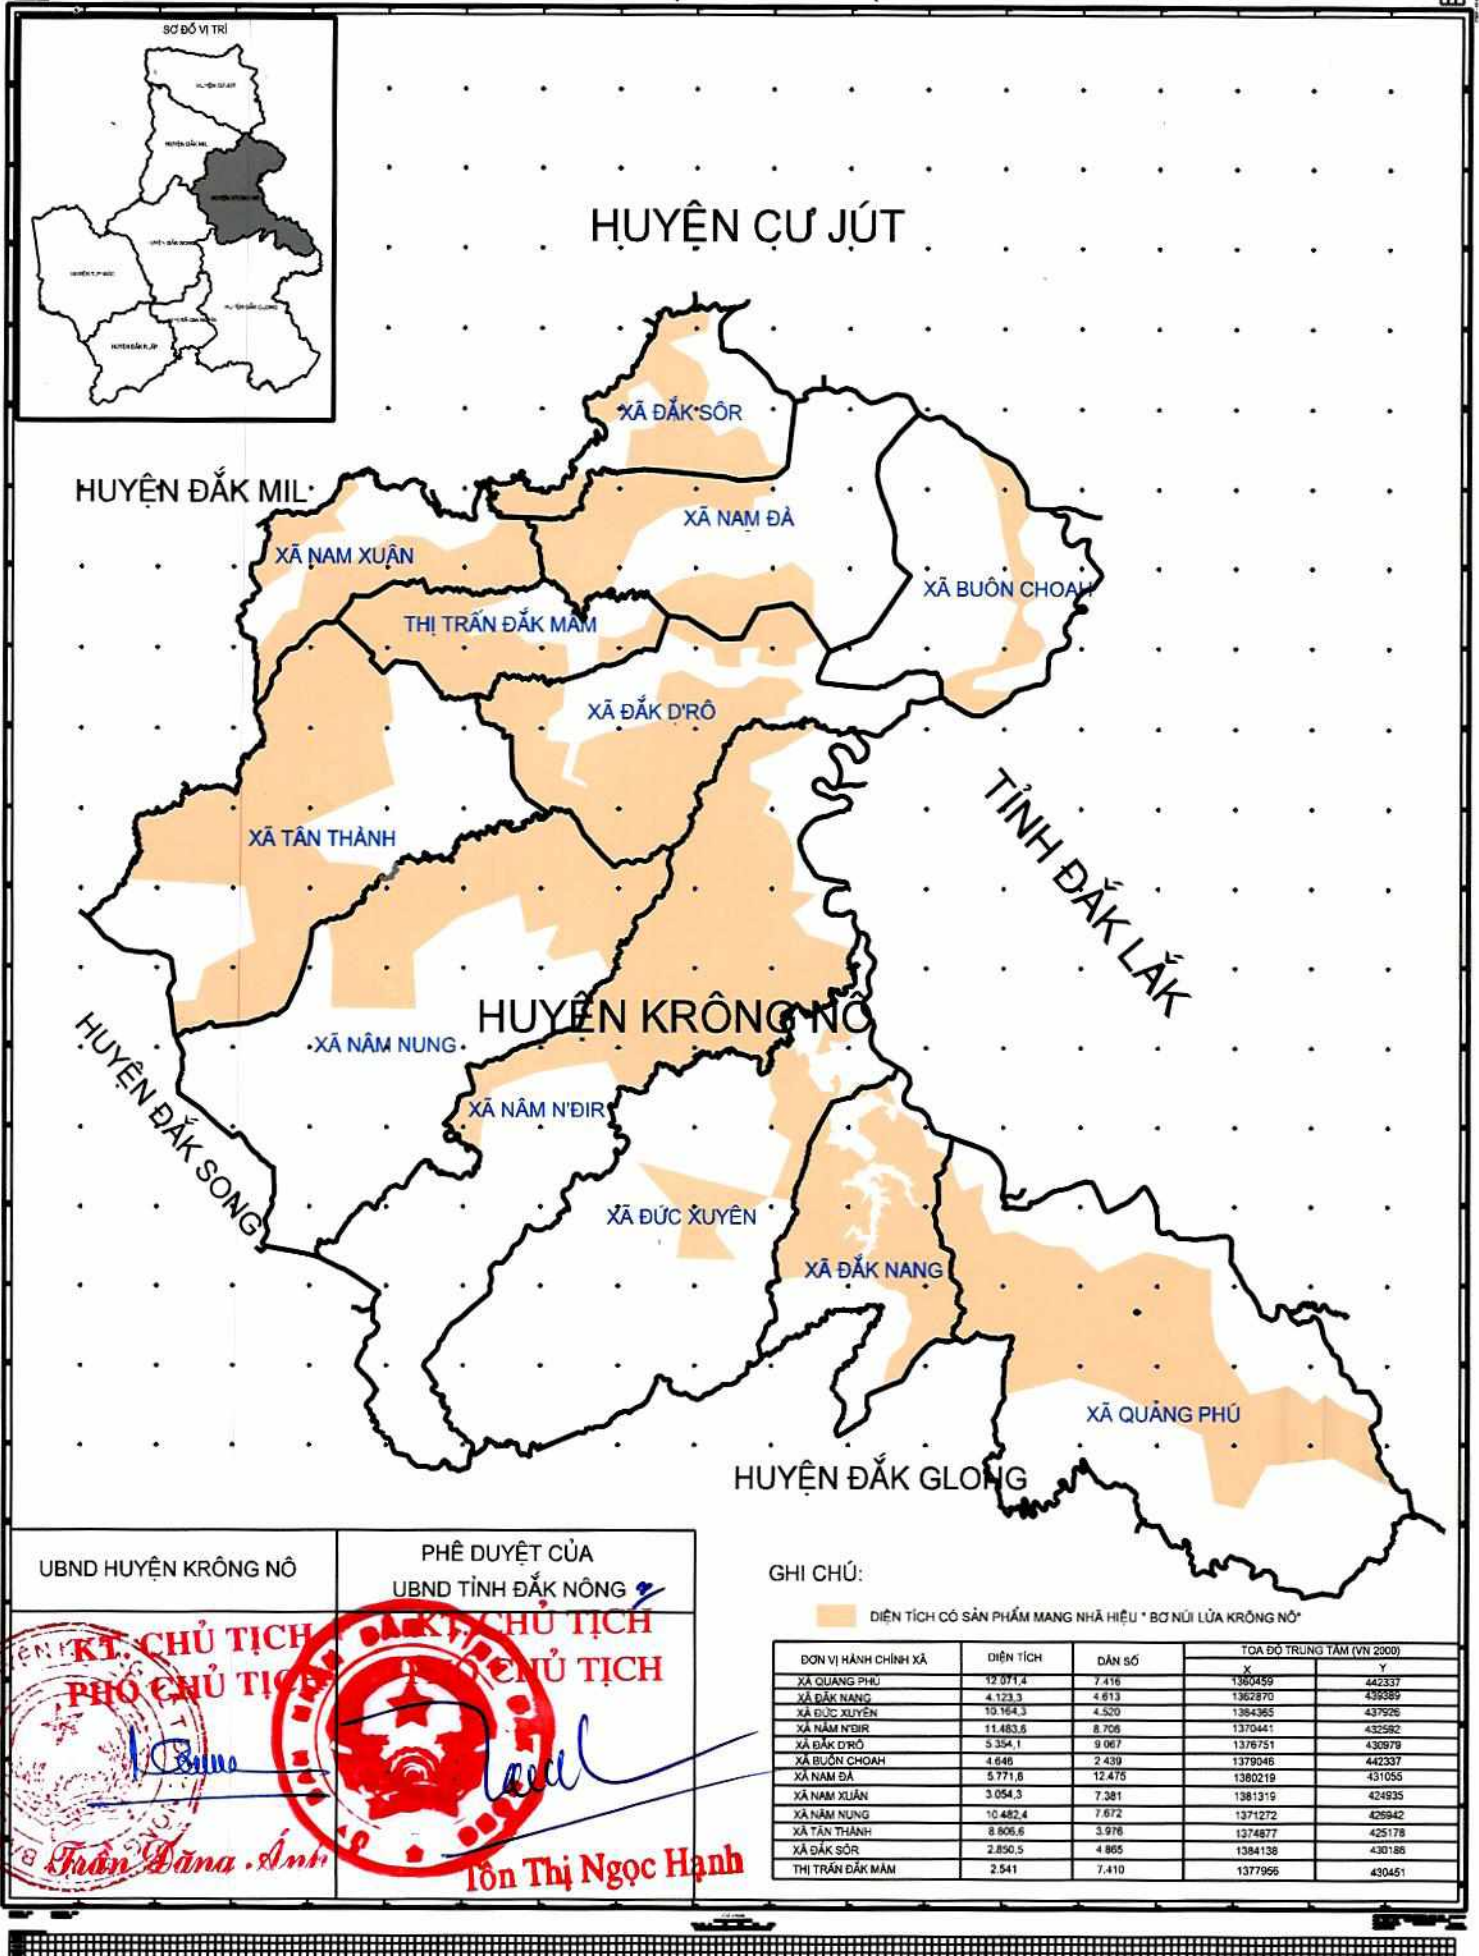

BẢN ĐỒ KHOANH VÙNG ĐỊA GIỚI HUYỆN KRÔNG NÔ, TỈNH ĐẮK NÔNG
CÓ SẢN PHẨM BƠ MANG NHÃN HIỆU CHỨNG NHẬN "BƠ NÚI LỬA KRÔNG NÔ"

UBND HUYỆN KRÔNG NÔ

PHÊ DUYỆT CỦA
UBND TỈNH ĐẮK NÔNG

GHI CHÚ:

DIỆN TÍCH CÓ SẢN PHẨM MANG NHÃN HIỆU " BƠ NÚI LỬA KRÔNG NÔ"

ĐƠN VỊ HÀNH CHÍNH XÃ	DIỆN TÍCH	DÂN SỐ	TỌA ĐỘ TRUNG TÂM (VN 2000)	
			X	Y
XÃ QUẢNG PHÚ	12.071,4	7.416	1360459	442337
XÃ ĐẮK NANG	4.123,3	4.613	1362870	439389
XÃ ĐỨC XUYÊN	10.164,3	4.520	1384365	437926
XÃ NAM N'ĐIR	11.483,6	8.706	1370441	432582
XÃ ĐẮK D' RÔ	5.354,1	9.067	1376751	430978
XÃ BUÔN CHƠAH	4.646	2.439	1379046	442337
XÃ NAM ĐÀ	5.771,6	12.475	1380219	431055
XÃ NAM XUÂN	3.054,3	7.381	1381319	424935
XÃ NAM NUNG	10.482,4	7.672	1371272	425942
XÃ TÂN THÀNH	8.806,6	3.976	1274877	425178
XÃ ĐẮK SỜ	2.850,5	4.865	1384138	430186
THỊ TRẤN ĐẮK MÂM	2.541	7.410	1377956	430451

KT. CHỦ TỊCH
PHÓ CHỦ TỊCH

Trần Văn Anh

Tôn Thị Ngọc Hạnh